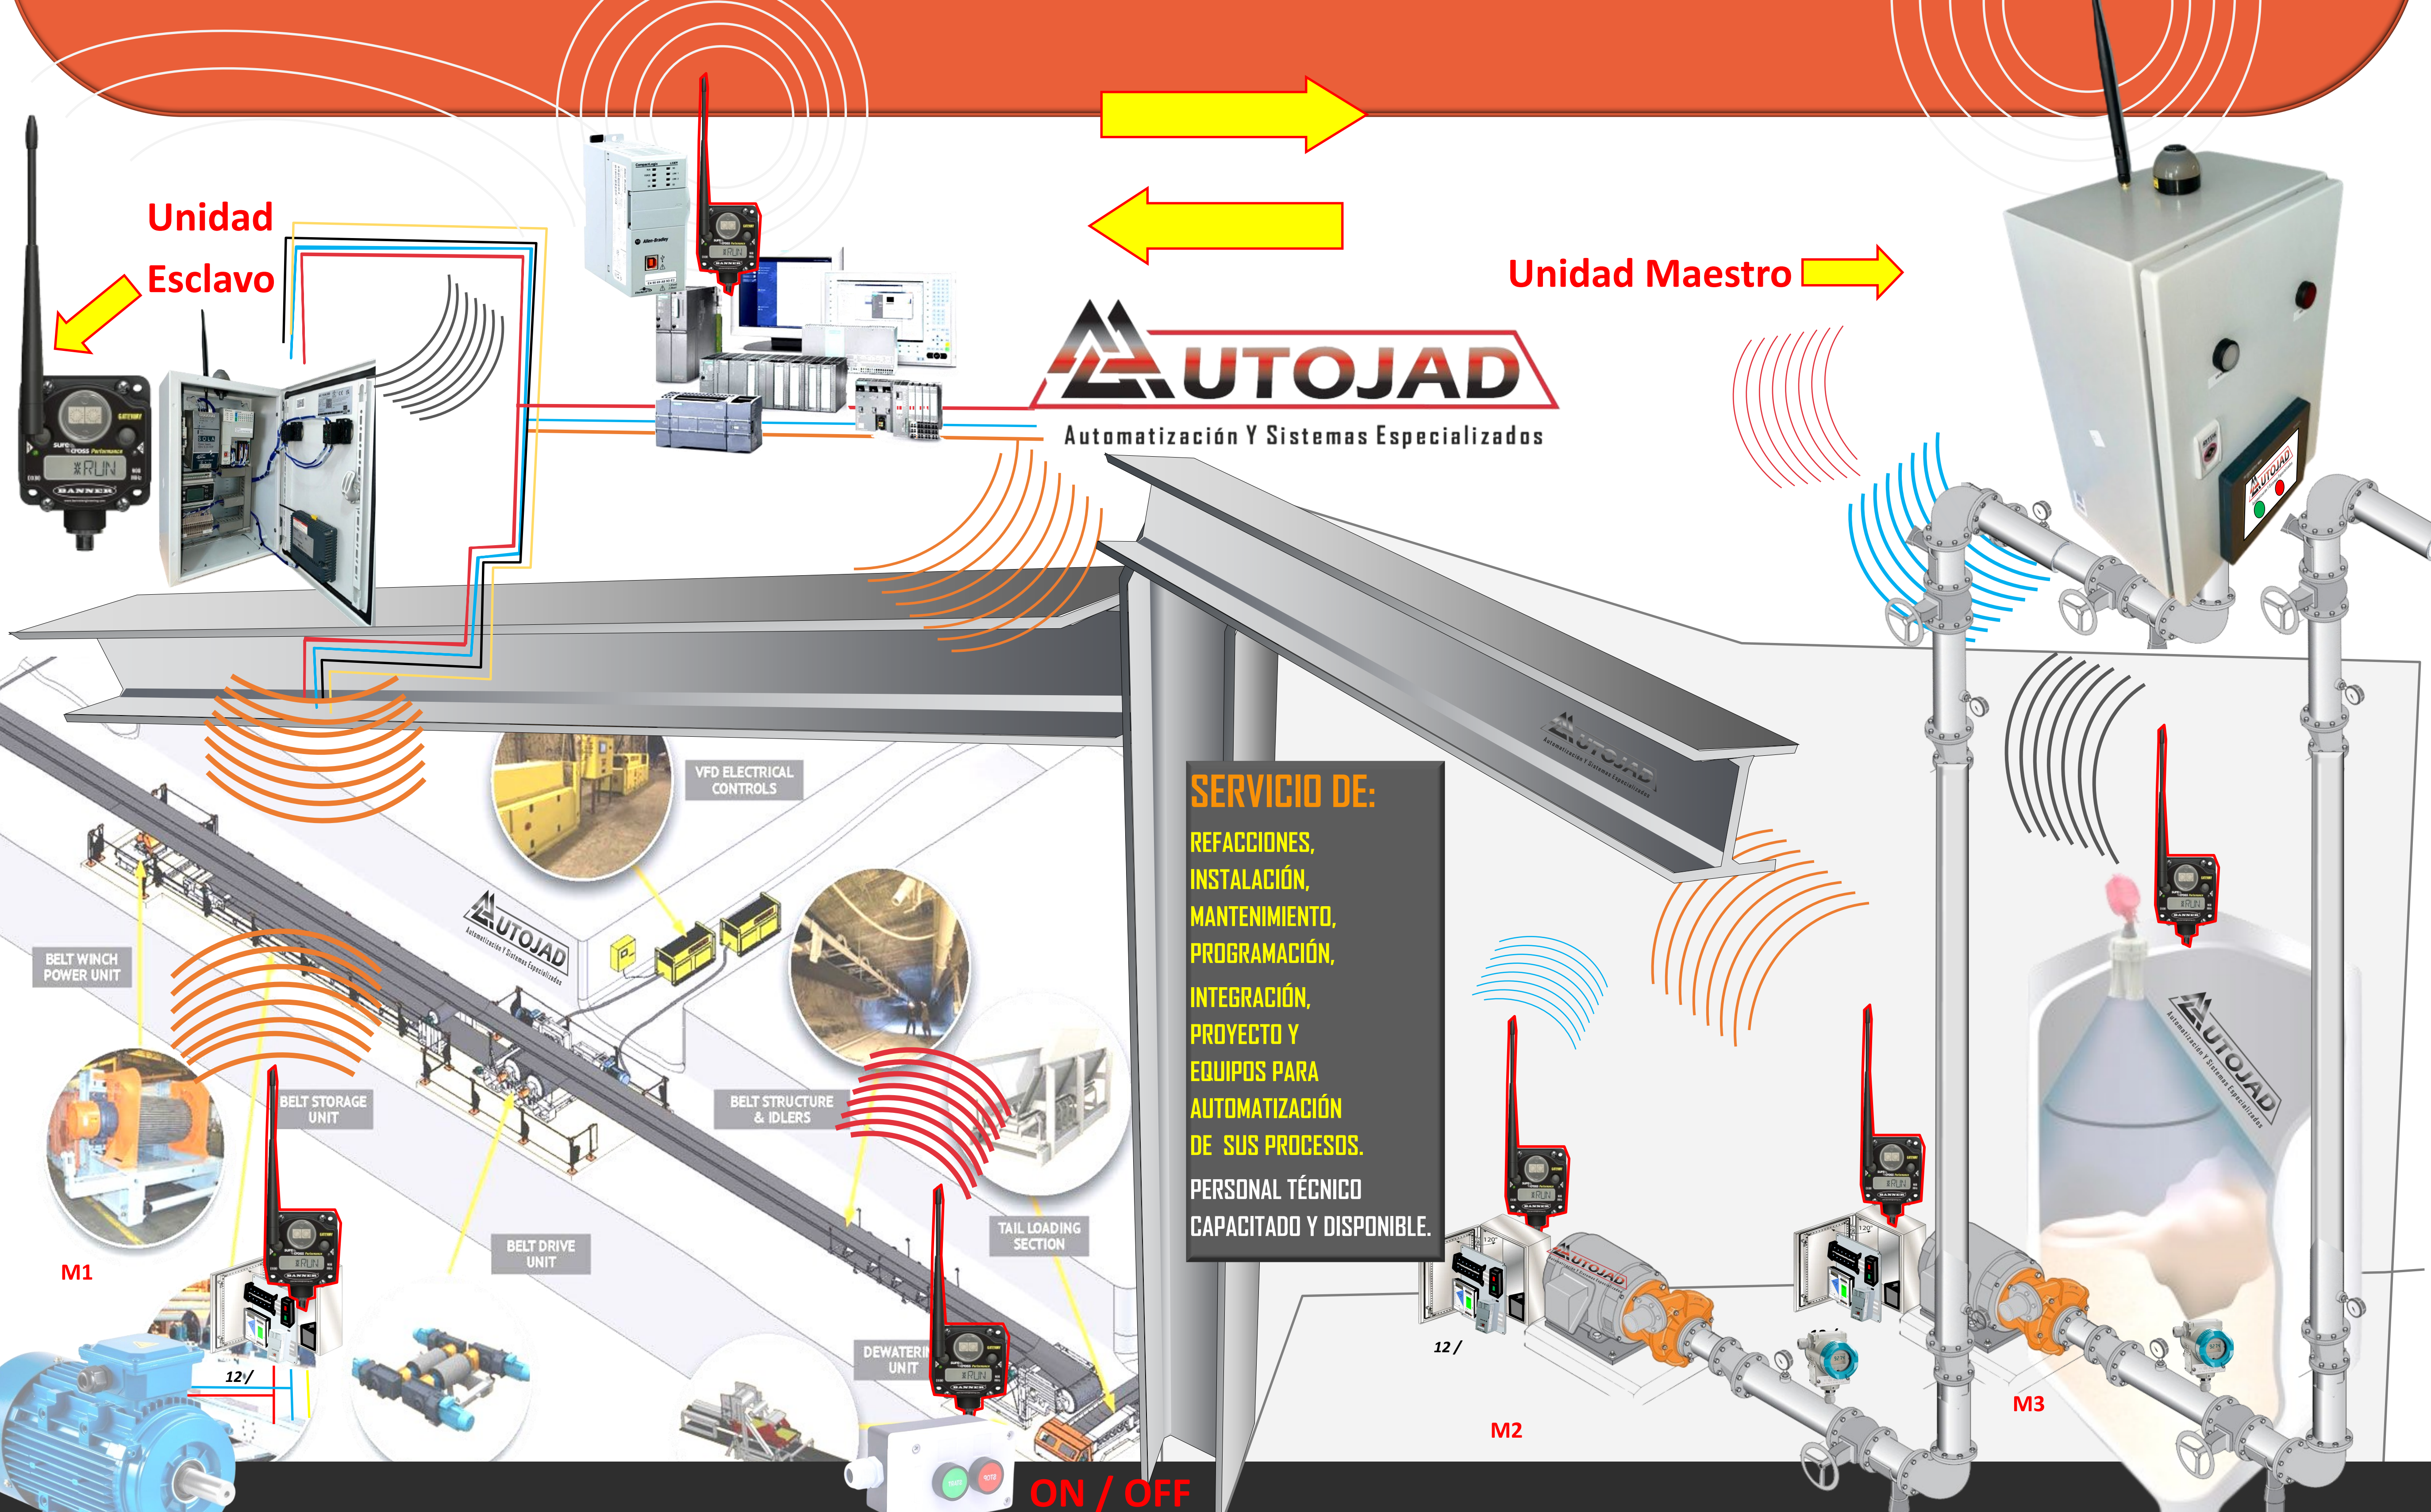

Automatización Y Sistemas Especializados

SISTEMAS DE CONTROL Y MONITOREO INALÁMBRICO.

WIRELESS CONTROL SYSTEM SOLUTIONS.

ARQUITECTURA Y SISTEMA EN SOLUCIONES DE CONTROL Y MONITOREO INALÁMBRICO

"ARCHITECTURE SOLUTION CONTROL PANEL ON / OFF RELAY WIRELESS BRIDGE, TRANSMITTER WIRELESS CONTROL & SENSOR"

SERVICIO DE:
REFACCIONES,
INSTALACIÓN,
MANTENIMIENTO,
PROGRAMACIÓN,
INTEGRACIÓN,
PROYECTO Y
EQUIPOS PARA
AUTOMATIZACIÓN
DE SUS PROCESOS.
PERSONAL TÉCNICO
CAPACITADO Y DISPONIBLE.

ON / OFF