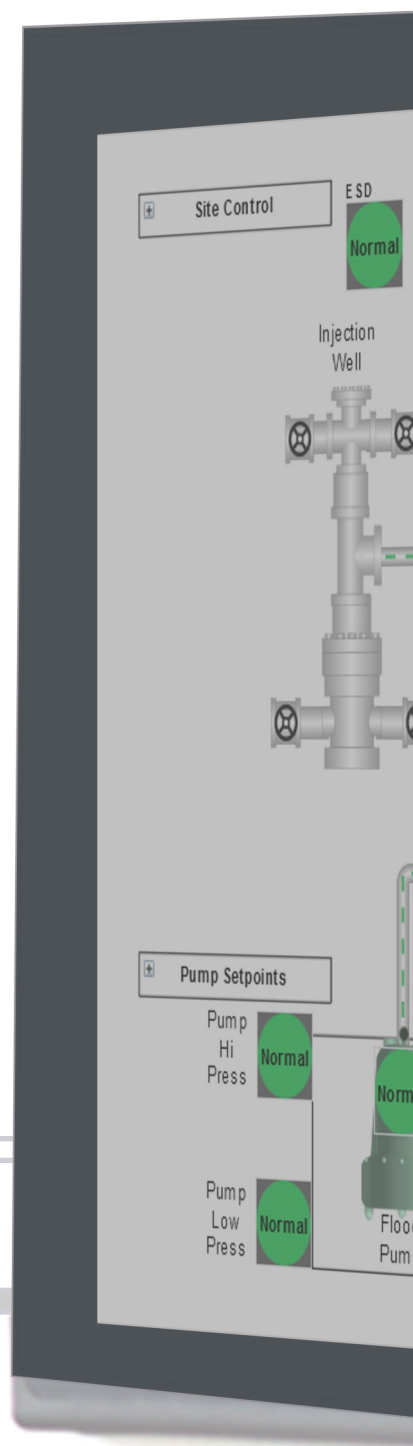

Automatización Y Sistemas Especializados

SISTEMAS DE CONTROL Y MONITOREO INALÁMBRICO.

WIRELESS CONTROL SYSTEM SOLUTIONS.

ARQUITECTURA Y SISTEMA EN SOLUCIONES DE CONTROL Y MONITOREO INALÁMBRICO

"ARCHITECTURE SOLUTION CONTROL PANEL ON / OFF RELAY WIRELESS BRIDGE, TRANSMITTER WIRELESS CONTROL & SENSOR"

SERVICIO DE:
REFACCIONES,
INSTALACIÓN,
MANTENIMIENTO,
PROGRAMACIÓN,
INTEGRACIÓN,
PROYECTO Y
EQUIPOS PARA
AUTOMATIZACIÓN
DE SUS PROCESOS.
PERSONAL TÉCNICO
CAPACITADO Y DISPONIBLE.

ON / OFF