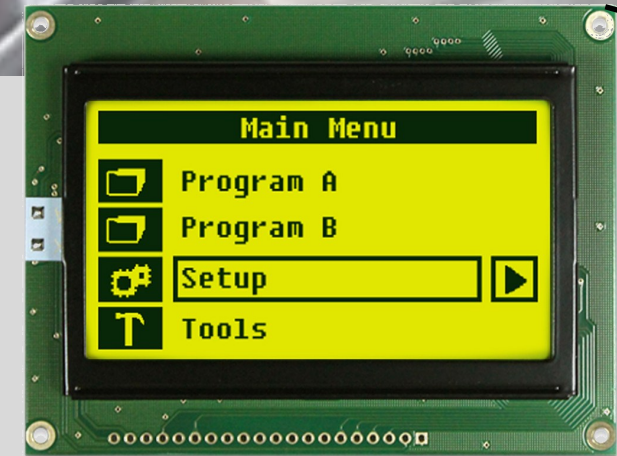

Automatización Y Sistemas Especializados

SISTEMAS DE CONTROL Y MONITOREO INALÁMBRICO.

WIRELESS CONTROL SYSTEM SOLUTIONS.

ARQUITECTURA Y SISTEMA EN SOLUCIONES DE CONTROL Y MONITOREO INALÁMBRICO

"ARCHITECTURE SOLUTION CONTROL PANEL ON / OFF RELAY WIRELESS BRIDGE, TRANSMITTER WIRELESS CONTROL & SENSOR"