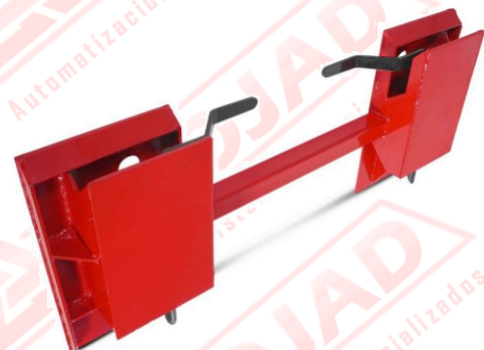

BRAZO DE GRÚA DE DIRECCIÓN DESLIZANTE AJUSTABLE

PLACA DE MONTAJE DE ACCESORIO

MOTONIVELADORAS DE DIRECCIÓN DESLIZANTE

PLACA DE MONTAJE DE INCLINACIÓN HIDRÁULICA PARA MINICARGADORES

ADAPTADOR UNIVERSAL DE CONVERSIÓN DE TACÓMETRO RÁPIDO PARA DIRECCIÓN DESLIZANTE