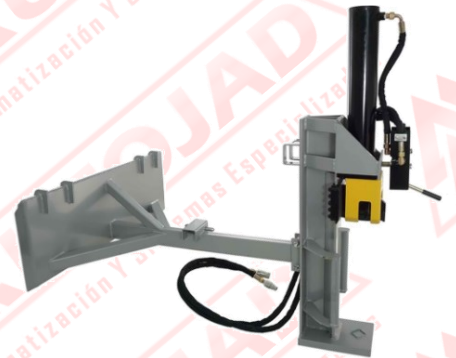

PARTIDOR DE TRONCOS
HIDRÁULICO DE DIRECCIÓN
DESILIZANTE