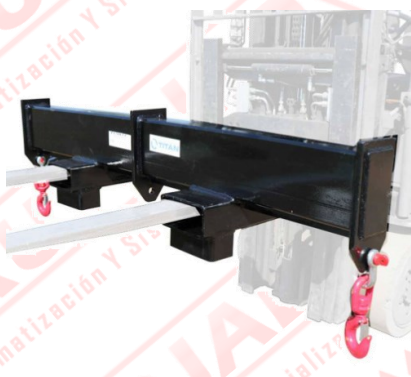

DESGARRADOR MONTADO EN ENGANCHE

RECEPTOR DE ENGANCHE DE MONTACARGAS

PLATAFORMA DE TRABAJO MÓVIL DE FÁCIL CARGA

ACCESORIO DE MARCO DE HORQUILLA PARA PALETS PRO-DUTY

JAULA DE SEGURIDAD PARA PLATAFORMA ELEVADORA

SALES / VENTAS:

OF. : 614 566 1105

CEL: 614 487 2583

ventas@autojad.com

www.autojad.com

PLATAFORMA DE TRABAJO PARA MONTACARGA ELEVADOR AÉREO

POLIPASTO AJUSTABLE PIVOTANTE DE MONTACARGA PLUMA GRÚA

GANCHO GIRATORIO DE ELEVACIÓN

VIGA ESPARCIDORA DE MONTACARGAS AJUSTABLE

CUCHILLAS DE HORQUILLA

ENGANCHE MONTADO EN MONTACARGAS 3 EN 1

SEPARADOR DE HORQUILLA FIJA

DUMPER BASCULANTE DE TAMBOR DE 55 GALONES MONTADO EN HORQUILLA

HORQUILLAS PARA PALETS DE SERVICIO MEDIANO CON ABRAZADERA