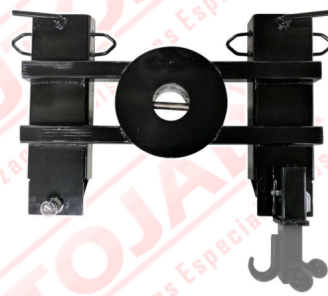

www.autojad.com

ACCESORIO DE MARCO DE HORQUILLA DE TARIMA

JAULA DE SEGURIDAD PARA PLATAFORMA ELEVADORA DE PALETS

CESTA PARA HOMBRE CON PLATAFORMA DE TRABAJO PARA MANIPULADOR TELESCÓPICO

GRÚA DE PLUMA GIRATORIA DE MONTACARGAS DE ELEVACIÓN AJUSTABLE

DESGARRADOR MONTADO EN ENGANCHE

RECEPTOR DE ENGANCHE DE MONTACARGAS

PLATAFORMA DE TRABAJO MÓVIL DE FÁCIL CARGA

ACCESORIO DE MARCO DE HORQUILLA PARA PALETS PRO-DUTY

JAULA DE SEGURIDAD PARA PLATAFORMA ELEVADORA

SALES / VENTAS:

OF. : 614 566 1105

CEL: 614 487 2583

ventas@autojad.com

www.autojad.com

PLATAFORMA DE TRABAJO PARA MONTACARGA ELEVADOR AÉREO

POLIPASTO AJUSTABLE PIVOTANTE DE MONTACARGA PLUMA GRÚA

GANCHO GIRATORIO DE ELEVACIÓN

VIGA ESPARCIDORA DE MONTACARGAS AJUSTABLE

CUCHILLAS DE HORQUILLA

ENGANCHE MONTADO EN MONTACARGAS 3 EN 1

SEPARADOR DE HORQUILLA FIJA

DUMPER BASCULANTE DE TAMBOR DE 55 GALONES MONTADO EN HORQUILLA

HORQUILLAS PARA PALETS DE SERVICIO MEDIANO CON ABRAZADERA