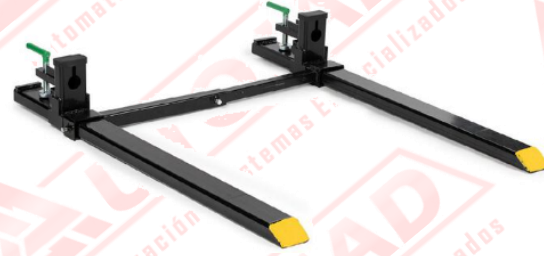

www.autojad.com

ACCESORIO DE MARCO DE HORQUILLA DE TARIMA

JAULA DE SEGURIDAD PARA PLATAFORMA ELEVADORA DE PALETS

CESTA PARA HOMBRE CON PLATAFORMA DE TRABAJO PARA MANIPULADOR TELESCÓPICO

GRÚA DE PLUMA GIRATORIA DE MONTACARGAS DE ELEVACIÓN AJUSTABLE

DESGARRADOR MONTADO EN ENGANCHE

RECEPTOR DE ENGANCHE DE MONTACARGAS

PLATAFORMA DE TRABAJO MÓVIL DE FÁCIL CARGA

ACCESORIO DE MARCO DE HORQUILLA PARA PALETS PRO-DUTY

JAULA DE SEGURIDAD PARA PLATAFORMA ELEVADORA

SALES / VENTAS:

OF. : 614 566 1105

CEL: 614 487 2583

ventas@autojad.com

www.autojad.com

PLATAFORMA DE TRABAJO PARA MONTACARGA ELEVADOR AÉREO

POLIPASTO AJUSTABLE PIVOTANTE DE MONTACARGA PLUMA GRÚA

GANCHO GIRATORIO DE ELEVACIÓN

VIGA ESPARCIDORA DE MONTACARGAS AJUSTABLE

CUCHILLAS DE HORQUILLA

ENGANCHE MONTADO EN MONTACARGAS 3 EN 1

SEPARADOR DE HORQUILLA FIJA

DUMPER BASCULANTE DE TAMBOR DE 55 GALONES MONTADO EN HORQUILLA

HORQUILLAS PARA PALETS DE SERVICIO MEDIANO CON ABRAZADERA